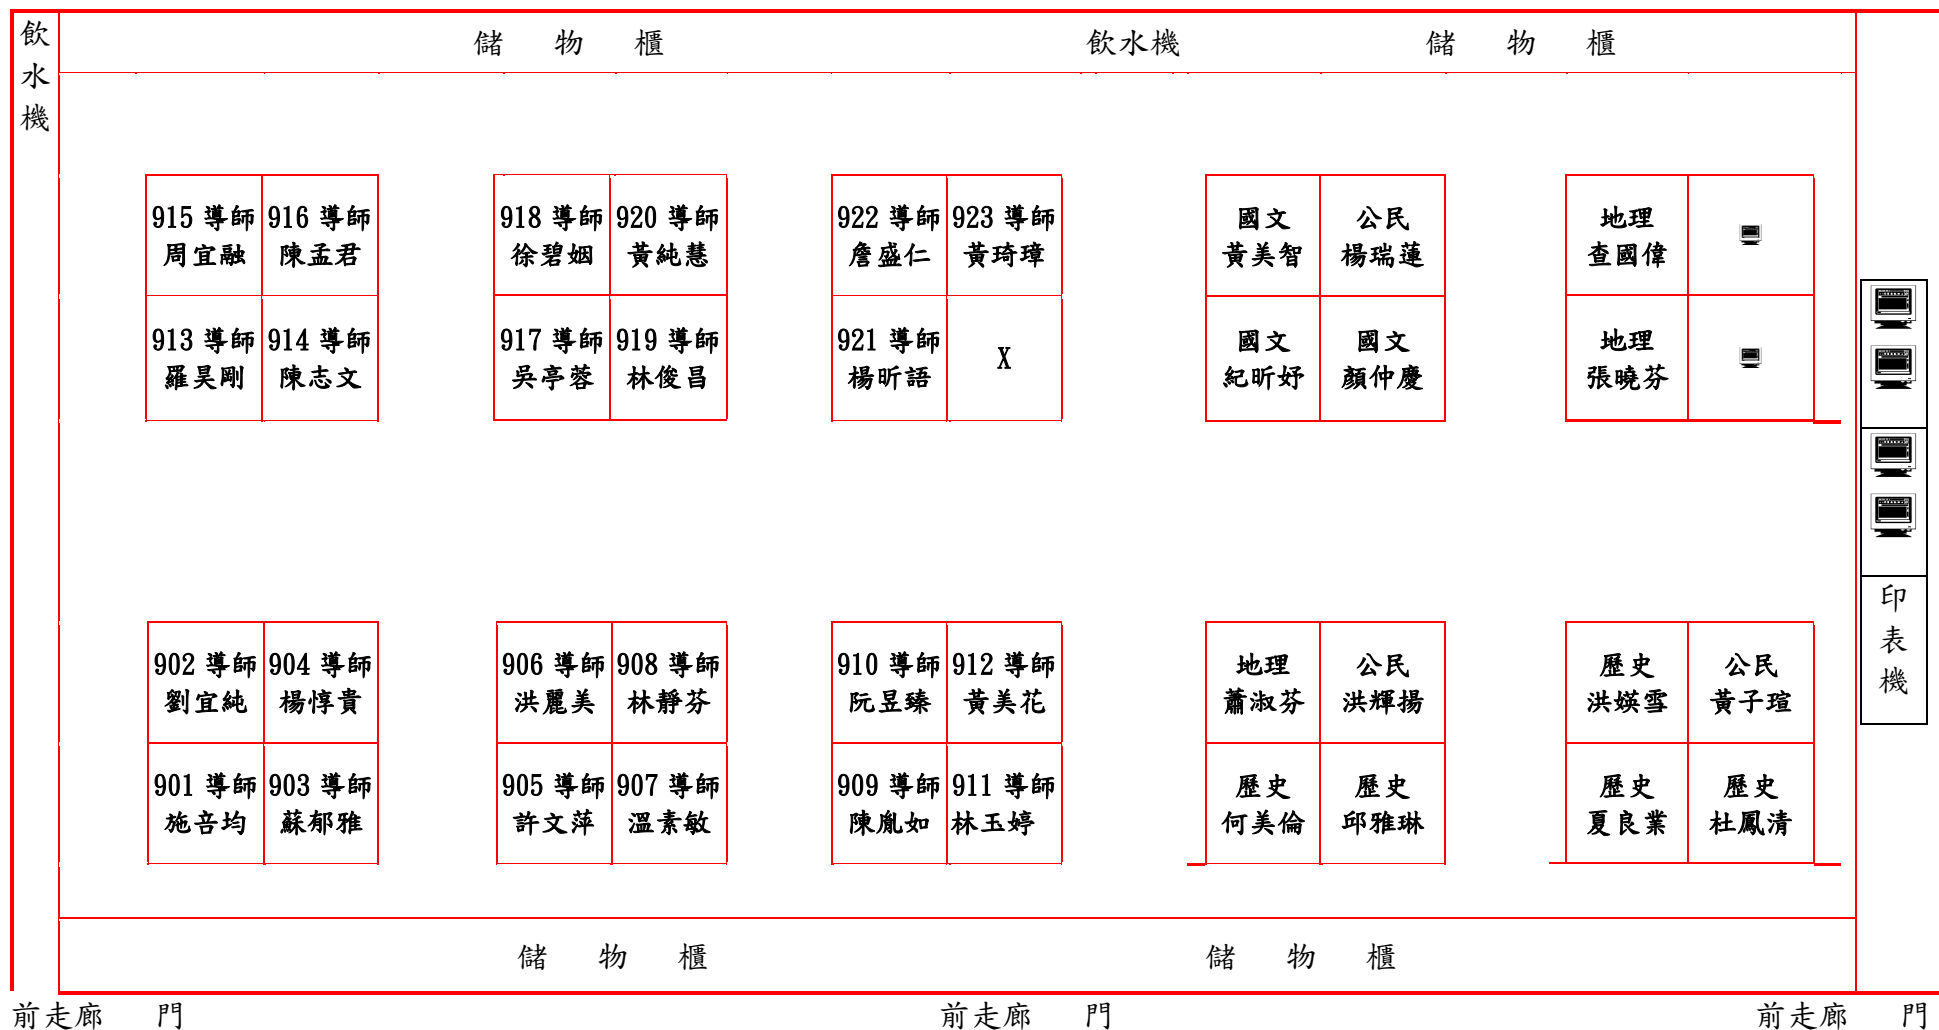

110 學年度 八年級導師及專任教師辦公室 (迎曦樓三樓 312-313)

111.02.08

前走廊 門

前走廊 門

110 學年度 九年級導師及專任教師辦公室 (迎曦樓四樓 414-415)

111.02.08

110 學年度 七年級導師及專任教師辦公室 (丹鼎樓四樓 409-409)

111.02.08