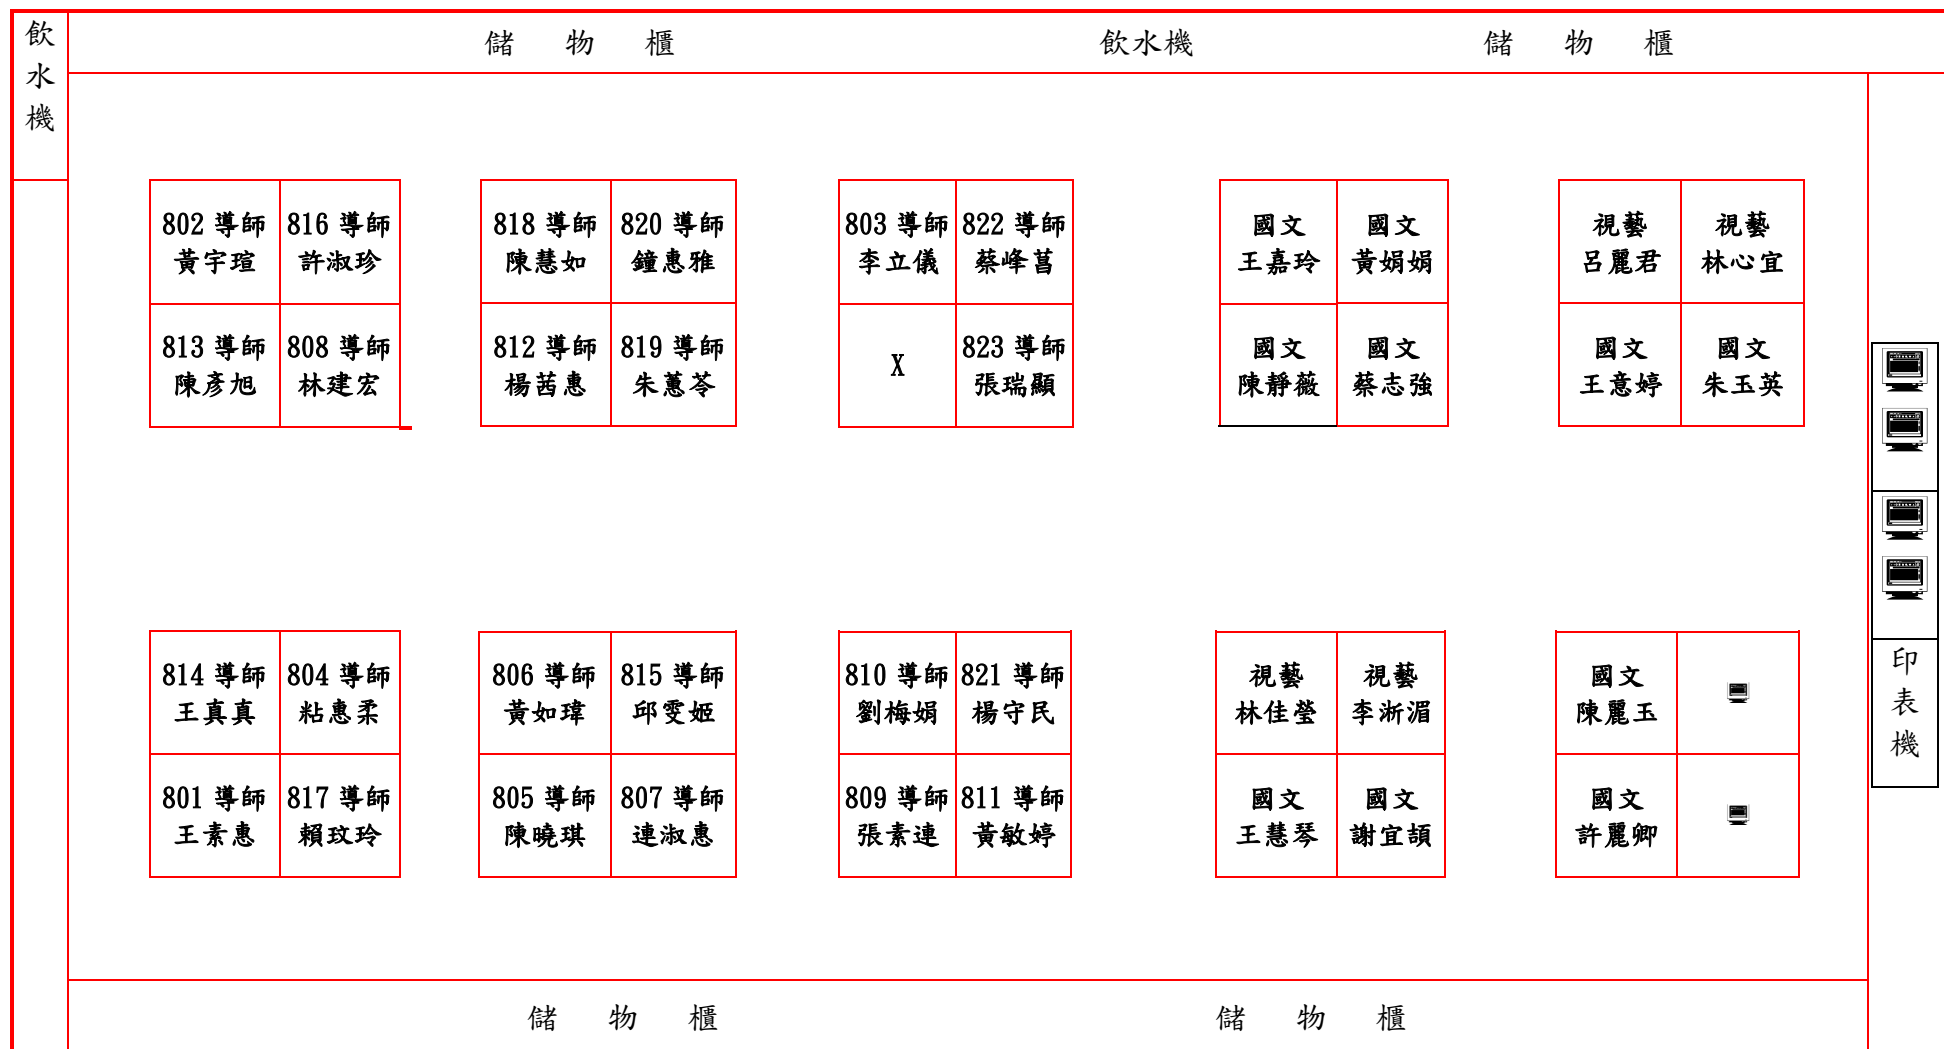

110 學年度 八年級導師及專任教師辦公室 (迎曦樓三樓 312-313)

111.02.08

前走廊 門

前走廊 門

110 學年度 九年級導師及專任教師辦公室 (迎曦樓四樓 414-415)

111.02.08

110 學年度 七年級導師及專任教師辦公室 (丹鼎樓四樓 409-409)

111.02.08