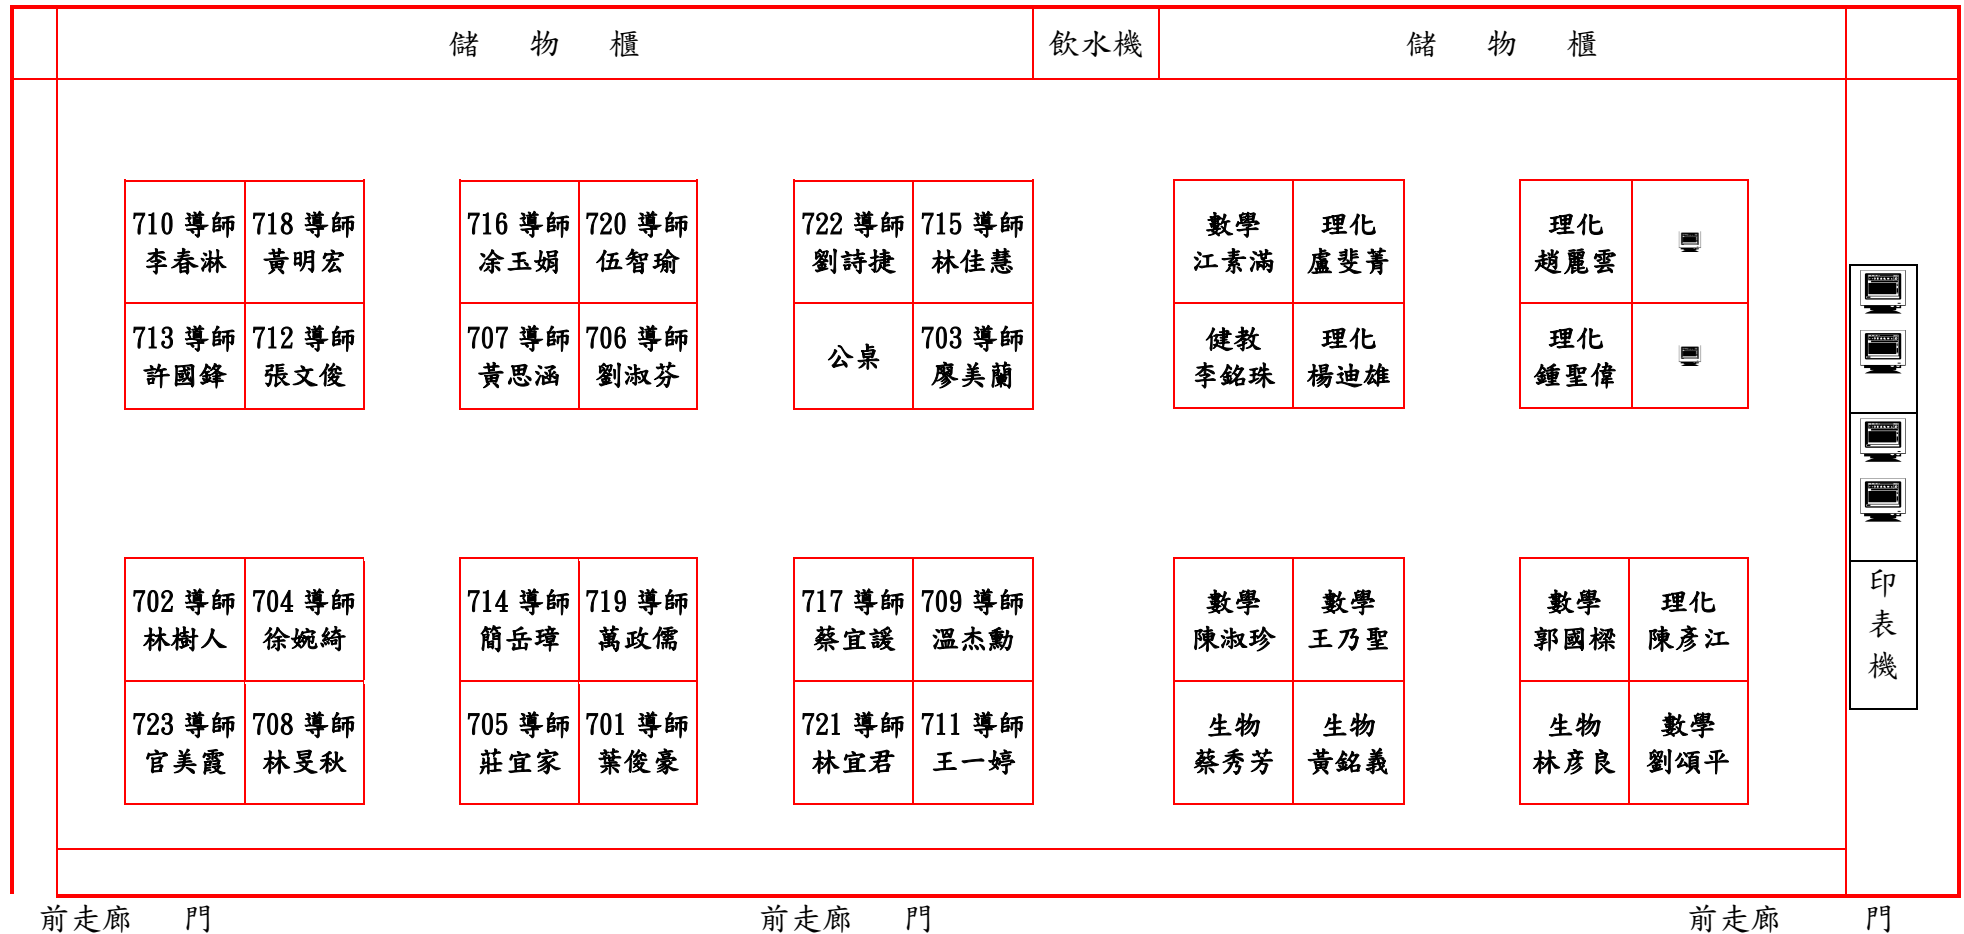

110 學年度 八年級導師及專任教師辦公室 (迎曦樓三樓 312-313)

111.02.08

前走廊 門

前走廊 門

110 學年度 九年級導師及專任教師辦公室 (迎曦樓四樓 414-415)

111.02.08

110 學年度 七年級導師及專任教師辦公室 (丹鼎樓四樓 409-409)

111.02.08