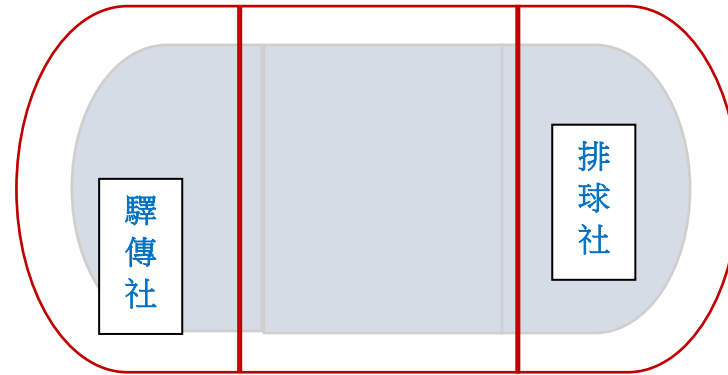

丹鳳高中 110-2 高中部社團活動場地配置圖

5F	雲水軒	1F	星光樓地下室 康輔社
3F	領袖青年社		
	星光藝文沙龍		
	吉他社		

星光樓

微風樓

彩霞樓

地下室多功能集會堂 熱音社			
彩霞樓穿堂			1F
201 語言教室 校刊社		203 語言教室 資訊研究社	2F
301 多媒體教室 星聲大傳社	302 多媒體教室 日本文化研究社	303 多元教室 魔術社	3F

7F 看台 國防社
6F 體育館 羽球社
5F 舞蹈教室 熱舞社
5F 家政教室 美食研究社
4F 生物教室 生物研究社
4F 地科教室 天文社
4F 音樂教室 錄音工程與 PA 社
1F TED 講堂 IDO 社

瀚海樓

鳳翔樓

朝陽樓

迎曦樓

1F 學務處

鳳翔樓

丹鼎樓

大門口

側門