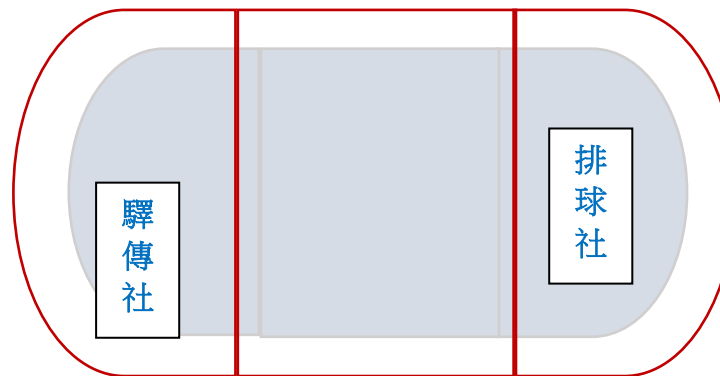

# 111-1 高中部 9/23 社團活動集合地點配置圖

籃球社

星光球場

3F	雲水軒
★	社團組
	星光藝文沙龍
	吉他社

星光樓

3F	4F
205 教室 天文社	
206 教室 錄音工程與 PA 社	202 教室 星聲大傳社
207 教室 生物研究社	203 教室 美食研究社
208 教室 日本文化研究社	204 教室 魔術社

微風樓

彩霞樓

地下室 多功能集會堂 熱音社			
彩霞樓穿堂 領青社			1F
201 語言教室 校刊社		203 電腦教室 資訊研究社	2F
301 多媒體教室	302 多媒體教室	303 多元教室	3F

瀚海樓

7F 看台 國防社
6F 體育館 羽球社
5F 舞蹈教室 熱舞社
5F 家政教室
4F 生物教室
4F 地科教室
4F 音樂教室
2F 游藝苑
1F TED 講堂 IDO 社

1F 鳳翔樓穿堂 NoName 康輔社
---------------------