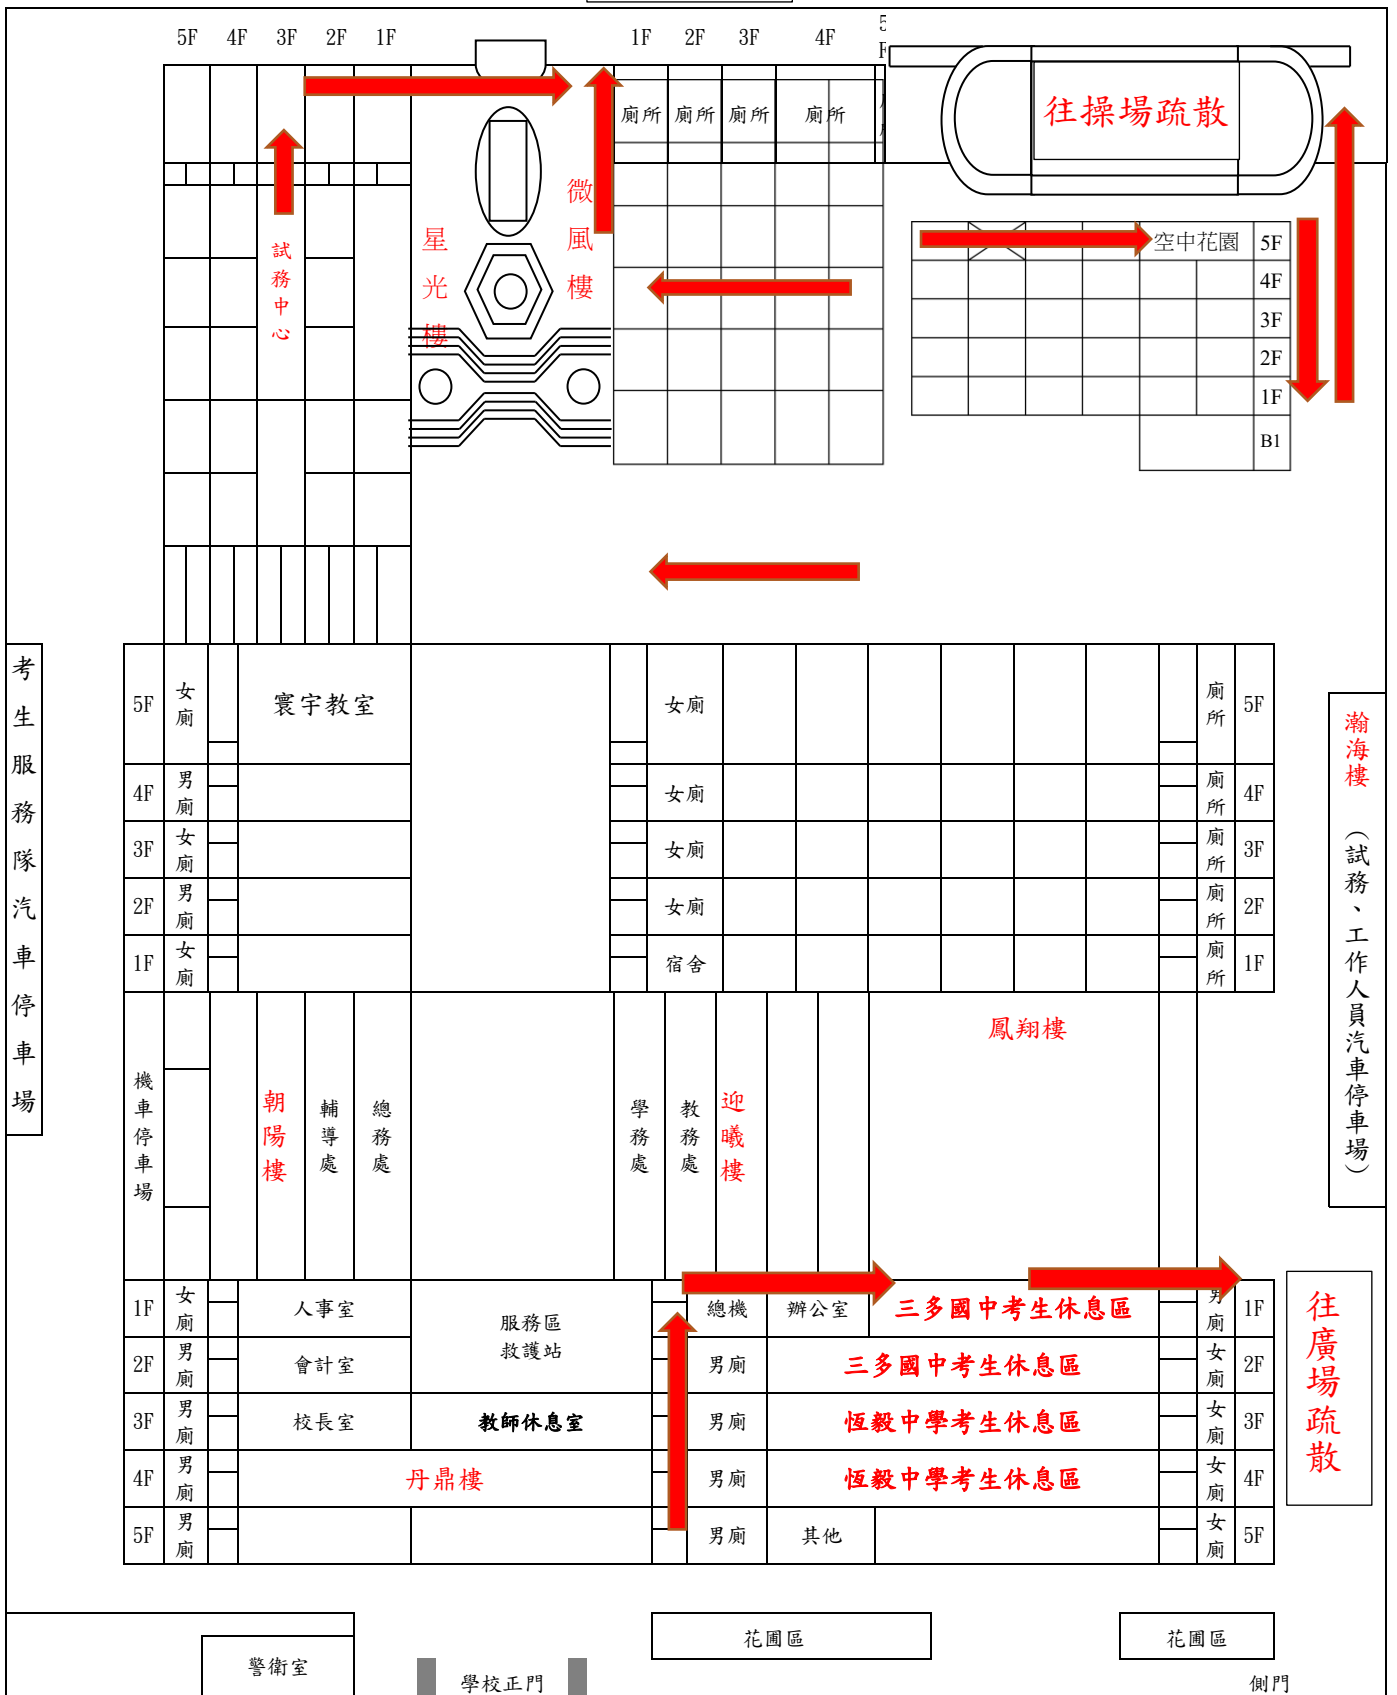

新北考區 113 年國中教育會考 丹鳳高中 (19) 考場疏散路線圖

往操場疏散

考生服務隊汽車停車場

瀚海樓 (試務、工作人員汽車停車場)

往廣場疏散

龍安路